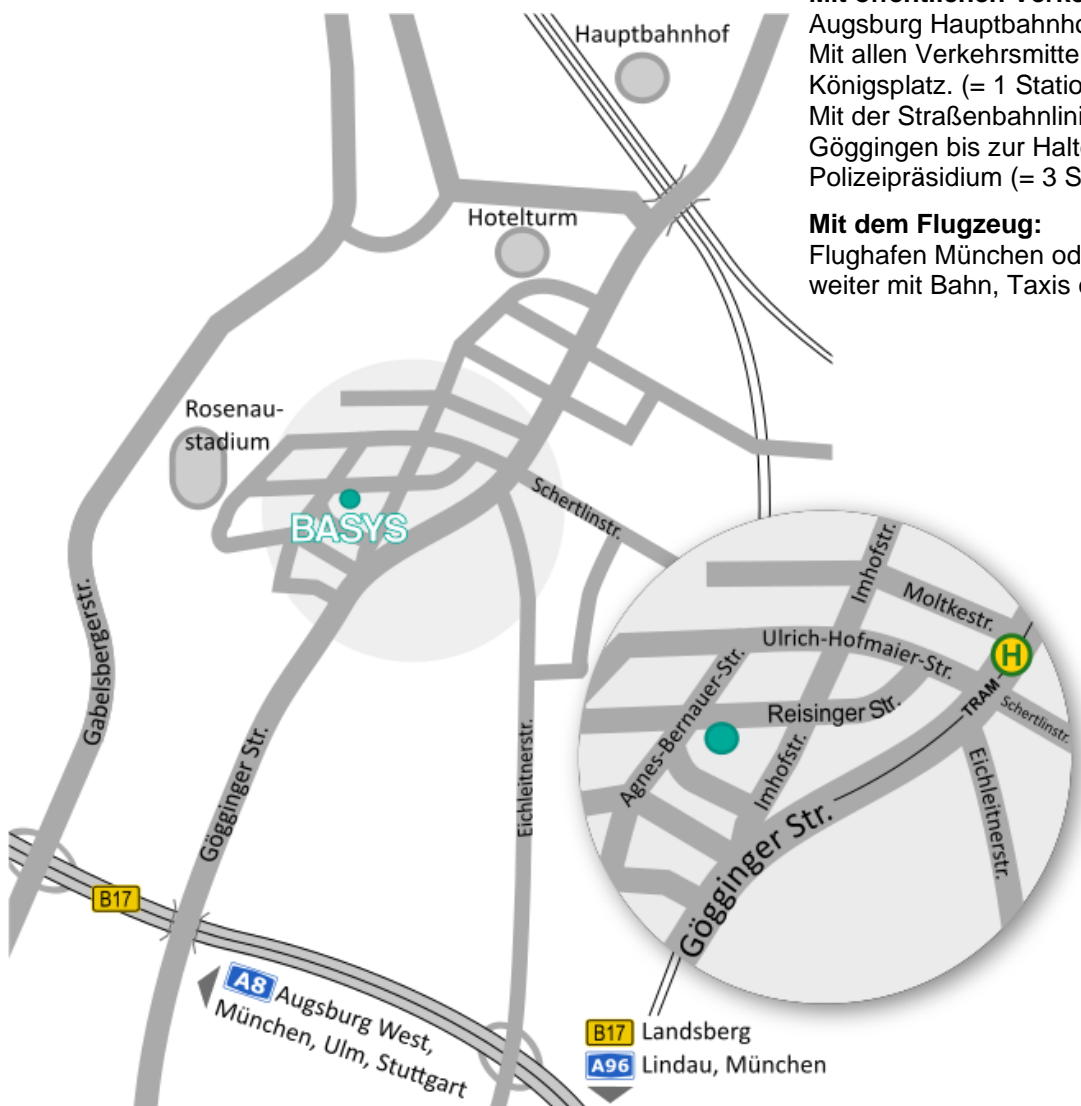

Anfahrtsplan

BASYS

Mit dem Auto:

Autobahn A8 (Ulm-München)
Ausfahrt: Augsburg West.
B17 Richtung Augsburg, Landsberg,
Ausfahrt: Kongresshalle / Alte Universität.

Mit öffentlichen Verkehrsmitteln:

Augsburg Hauptbahnhof.
Mit allen Verkehrsmitteln in Richtung
Königsplatz. (= 1 Station).
Mit der Straßenbahnlinie 1 in Richtung
Göggingen bis zur Haltestelle
Polizeipräsidium (= 3 Stationen).

Mit dem Flugzeug:

Flughafen München oder Memmingen,
weiter mit Bahn, Taxis oder Shuttleservice.

BASYS Beratungsgesellschaft für angewandte Systemforschung mbH
Reisingerstr. 25, D-86159 Augsburg
Tel: +49-821-257940, Email: info@basys.de